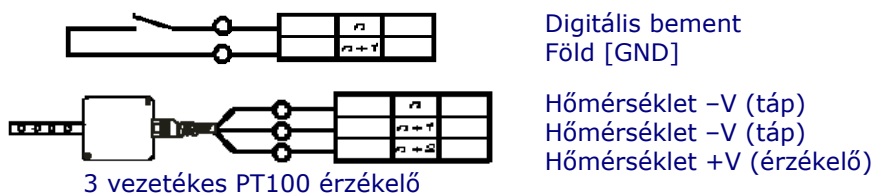

©Copyright 2001 Technolog Ltd. & Spiderweb Bt. Minden jog fenntartva!
A műszaki adatokat előzetes tájékoztatás nélkül is változtatathatjuk!

További információ:

Spiderweb Bt.
8900 Zalaegerszeg, Napsugár u. 31.

Tel: +36 30 946-9492
Fax: +36 30 980-4492
E-mail: gas@spiderweb.hu
Web: gas.spiderweb.hu