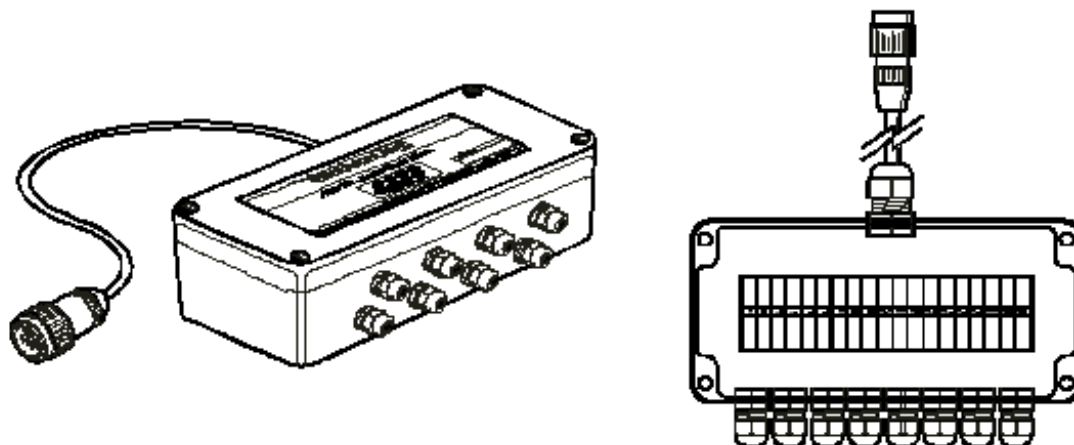

CSATLAKOZÓDOBOZ

NEWLOG 4 regiszterhez

Sorkapocs száma	Külső csatlakozó	
	8 csatornás	4 csatornás
1.	1. digitális bement	
2.	föld [GND]	
3.	2. digitális bement	
4.	föld [GND]	
5.	3. digitális bement	
6.	föld [GND]	
7.	4. digitális bement	
8.	föld [GND]	
9.	5. digitális bement	Hőmérséklet -V (táp)
10.	föld [GND]	Hőmérséklet +V (táp)
11.	6. digitális bement	Hőmérséklet +V (érzékelő)
12.	föld [GND]	Nincs bekötve!
13.	7. digitális bement	
14.	föld [GND]	
15.	8. digitális bement	
16.	föld [GND]	
17.	Hőmérséklet -V (táp)	
18.	Hőmérséklet -V (táp)	
19.	Hőmérséklet +V (érzékelő)	