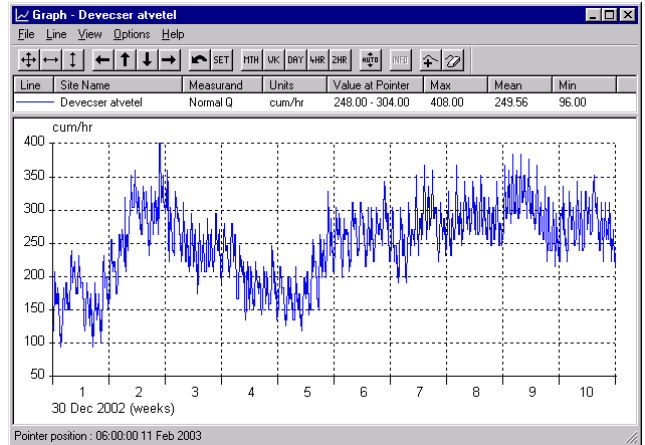

AUTOMATIKUS MÉRŐ TÁVLEOLVASÓ, TÁVFELÜGYELETI RENDSZER

CELLO GSM METER READER

PMAC ÉS PMAC SMS KÖZPONTI FELÜGYELETI SZOFTVER

- Felügyelet nélküli üzem
- Új állomási műszer automatikus felvétele az adatbázisba – max. 9.999 db állomás
- Regisztrált adatok automatikus begyűjtése, fogadása
- Automatikusan folyamatos idősort képez a letöltött adatcsomagokból
- Az esetleg kimaradt időtartamokat automatikusan bekéri/letölti
- Az adatok grafikus és érték szerinti megjelenítése
- Automatikus számítás az adatokkal (pl. összegzés; gázmennyiség átszámítása)
- Automatikus adatexportálás (pl. Excel)
- Hibaüzenetek automatikus fogadása, naplózása
- Hibaüzenetek automatikus továbbítása az egyes állomásokhoz szabadon rendelhető mobiltelefonokra, SMS formában és e-mail címekre (PMAC SMS)
- Határértékek távoli programozása
- Lekérdezési lehetőség mobiltelefonról - pl. a szoftver állapota; regisztrált adatok (PMAC SMS)

WEBPMAC ADATKÖZPONT - a Technolog Utility Data Services Internetes szolgáltatása

- On-line adatszolgáltatás
- Adatok megtekintése Internet böngészővel
- Adatok letöltése a saját gépre
- Tervezhető, állandó költség – nem kell beruháznia