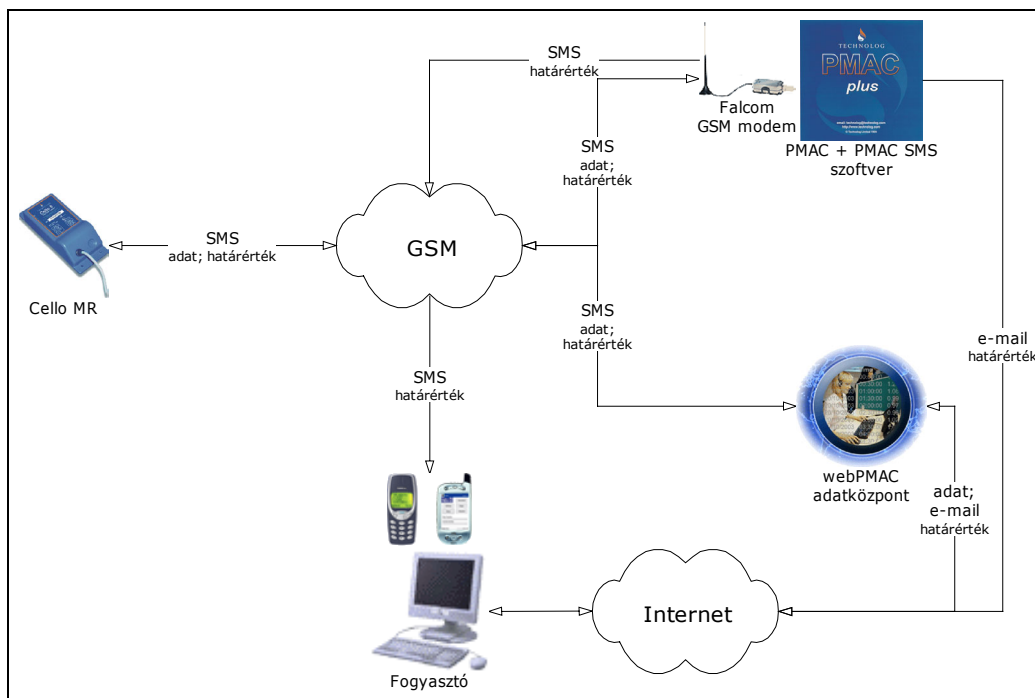

AUTOMATIKUS MÉRŐ TÁVLEOLVASÓ, TÁVFELÜGYELŐ RENDSZER

CELLO GSM METER READER

2004-ben a magyar földgázszolgáltatás területén is életbe léptek a részlegesen nyitott, versengő piaci szabályok, amelyek soha nem látott változásokat indítottak el. A piaci körülmények között mind a fogyasztók, mind a földgázkereskedők és szállítók részéről ugrásszerűen megnő a fogyasztási adatok értéke.

A Spiderweb Bt. az 1996 óta nyitott angol piac tapasztalatai alapján kínálja a Technolog Ltd. automatikus, olcsó és megbízható távleolvasó, távfelügyelő rendszerét, szolgáltatásait.

FOGYASZTÓK

- Automatikus figyelmeztetés a túlfogyasztás veszélyéről – döntési helyzetbe kerül
- Részletes adatok az energetikai elemzésekhez – előrejelzés, technológiai döntések
- Ellenőrizhető számlázás

AUTOMATIKUS MÉRŐ TÁVLEOLVASÓ, TÁVFELÜGYELŐ RENDSZER CELLO GSM METER READER

CELLO GSM METER READER a mérők, átértékelők olcsó és tömeges távleolvasására optimalizált terepi eszköz. Robbanásveszélyes térben is használható.

- A Cello GSM MR legfeljebb két, impulzus kimenettel rendelkező mérőhöz vagy korrektorhoz csatlakoztatható (bármely típushoz)
- A mérőállás-számláló (index) – impulzusok összegzése
- A leolvasott értékeket automatikusan naponta, hetente, havonta vagy a felhasználó kérésére küldi be a központi számítógépre – 1 db SMS
- A Cello GSM MR adat-regisztráló funkcióval is rendelkezik
- A 30 perces vagy 1 órás intervallum térfogatáram adatai a memóriában tárolódnak – profil
- A profil-adatok a helyszínen letölthetők, vagy a számlálóállással együtt a központi számítógépre küldhetők - 1 db SMS
- Támogatja az alsó- és felső határérték figyelést – azonnali üzenetküldés
- Energia ellátás belső, 10 év élettartamú elemmel